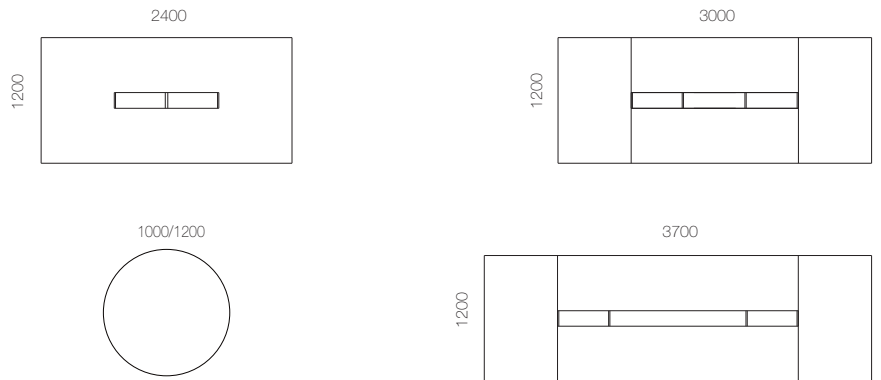

armarios MH+ . cupboards MH+ . armoires MH+ . schränke MH+ . armários MH+