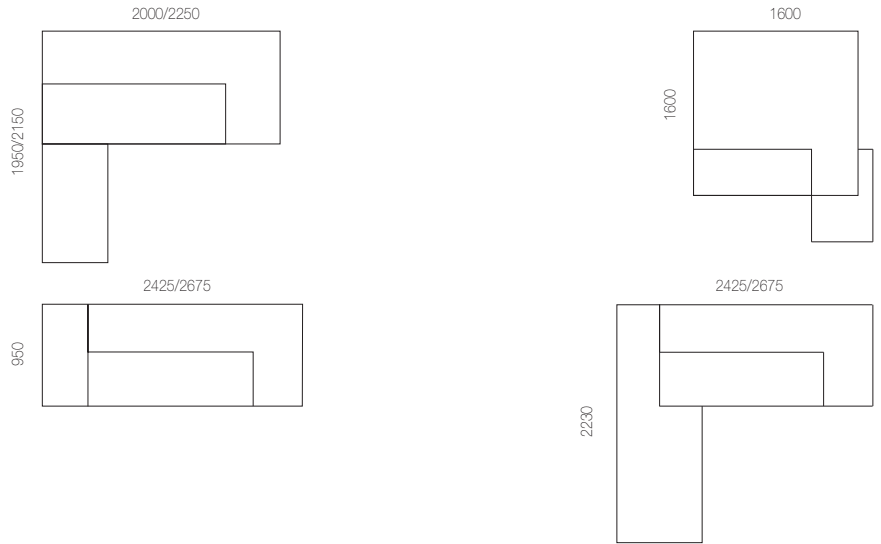

Bloques: de apoyo mesa y electrificables. Totalmente acabados en chapa de madera natural con cantos en madera macizada y sellados con laca de poliuretano. Cajones y archivo con guías metálicas y cerradura. Puerta trasera con abertura para salida de cables. Disponibles en varios acabados.

Sistema de electrificación mesas de juntas:

sistema Top Acces mediante tapas registrables integradas en sobre de mesa de 19 mm y chapeadas en madera natural. Caja interior para conexión de mecanismos de electrificación y paso de cables. Subida de cables desde suelo mediante **Tótem** rectangular registrable en DM lacado.

Sistema de archivo: interior y baldas en tablero de fibra lacado de 19 mm, costados y tapas exteriores en fibra de 19 mm chapeada en madera natural. Cantos en madera macizada y sellados con laca de poliuretano. Barniz de poliuretano. Niveladores de suelo en las bases. Cerradura extraíble con posibilidad de amaestramiento y utilización de la misma llave que bloques. Tiradores integrados.

New Bordonabe S.L.L. se reserva el derecho a producir cambios y modificaciones el la diseño, forma y acabados de este programa de mobiliario, por lo que aconsejamos consulten con la empresa antes de realizar el pedido para tener los datos actualizados.

mesas de dirección MH+ . management desks MH+ . tables de direction MH+ . direktionsische MH+ . mesas de direcção MH+

mesas de juntas MH+ . board tables MH+ . tables de conseil MH+ . arbeitsflächen MH+ . mesas de reuniões MH+